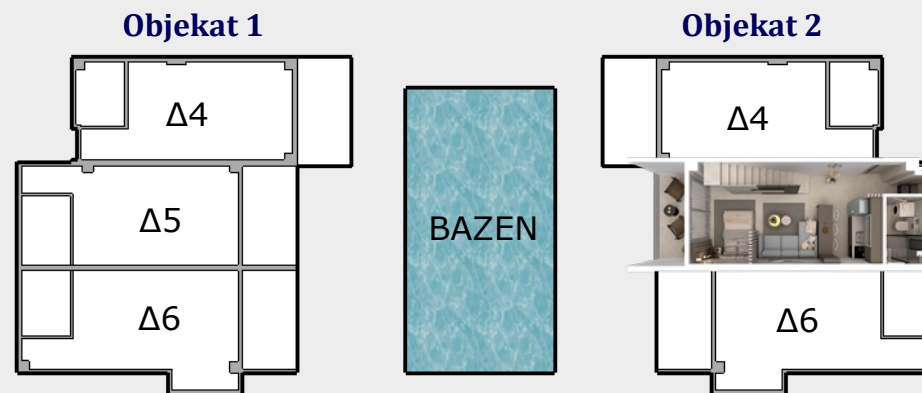

Objekat 2 47 m²

APARTMAN Δ5

Pozicija apartmana u kompleksu