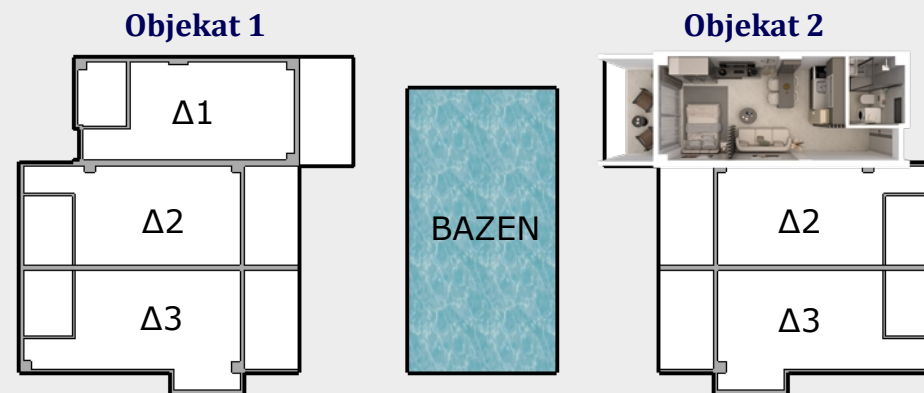

Objekat 2 32 m²

APARTMAN Δ1

Pozicija apartmana u kompleksu

Apartment je konceptualno studio namenjen za smeštaj 2-4 osobe.