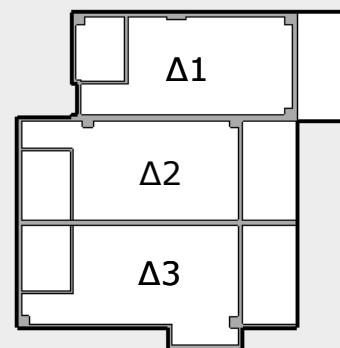

Objekat 2 32 m²

APARTMAN Δ2

Pozicija apartmana u kompleksu

Objekat 1