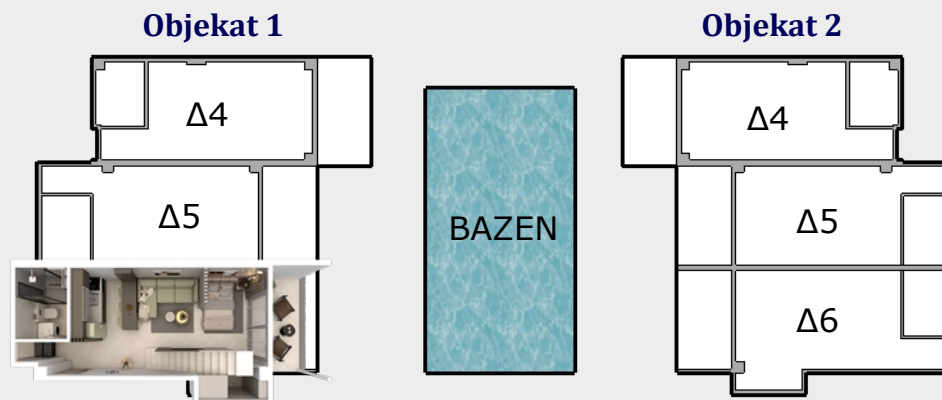

Objekat 1 49 m²

APARTMAN Δ6

Pozicija apartmana u kompleksu