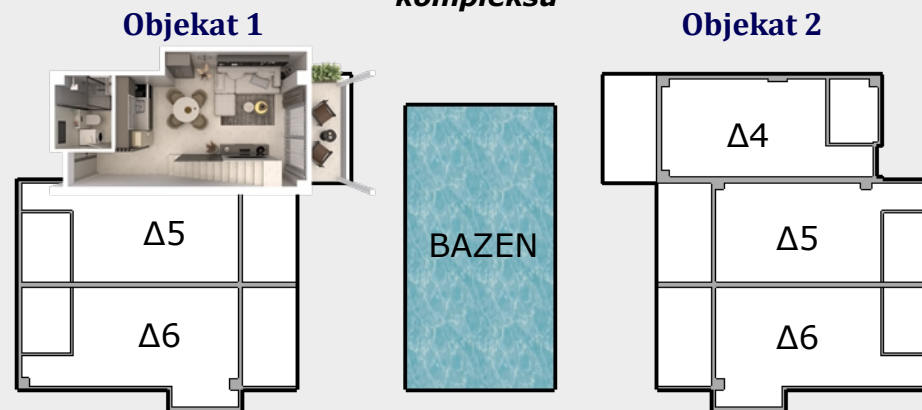

Objekat 1 51 m²

APARTMAN Δ4

Pozicija apartmana u kompleksu