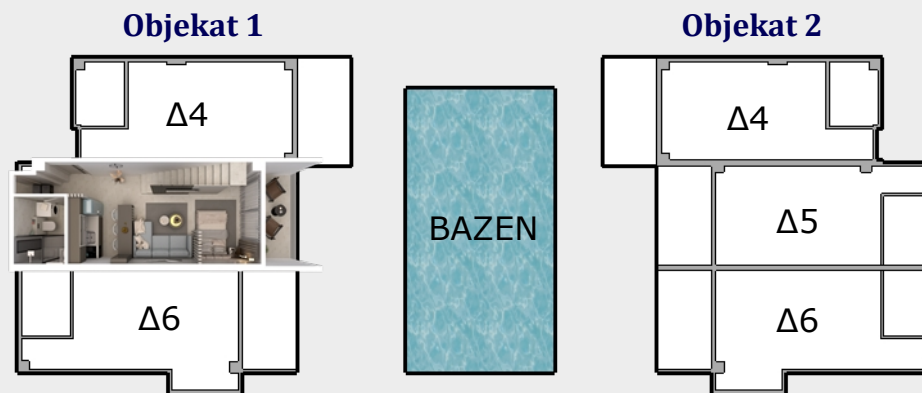

Objekat 1 47 m²

APARTMAN Δ5

Pozicija apartmana u kompleksu