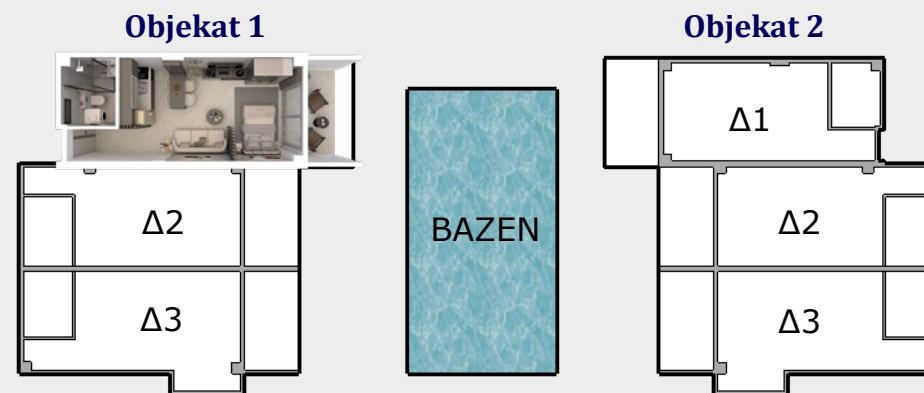

Objekat 1 32 m²

APARTMAN Δ1

Pozicija apartmana u kompleksu