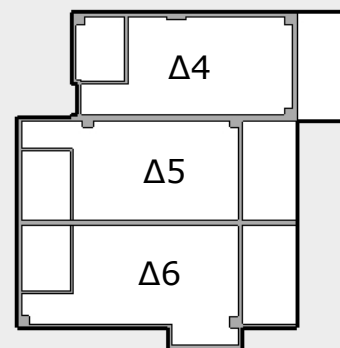

Objekat 2 51 m²

APARTMAN Δ4

Pozicija apartmana u kompleksu

Objekat 1