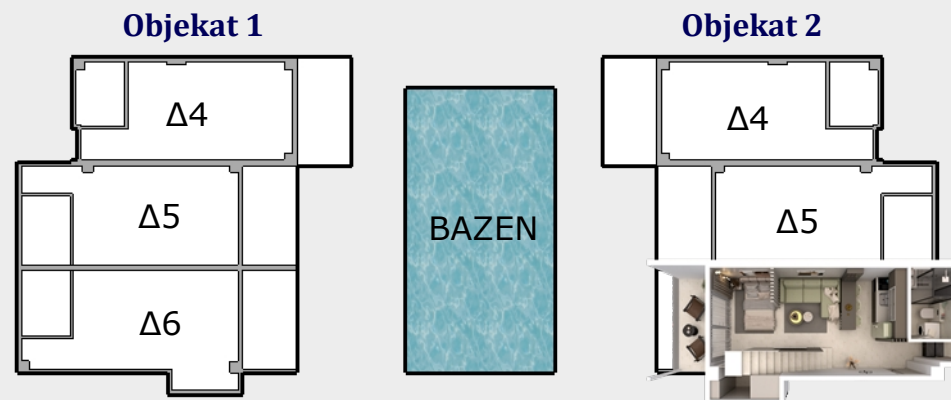

Objekat 2 49 m²

APARTMAN Δ6

Pozicija apartmana u kompleksu

Apartman je konceptualno duplex (na dva nivoa) namenjen za smeštaj 4-6 osoba.