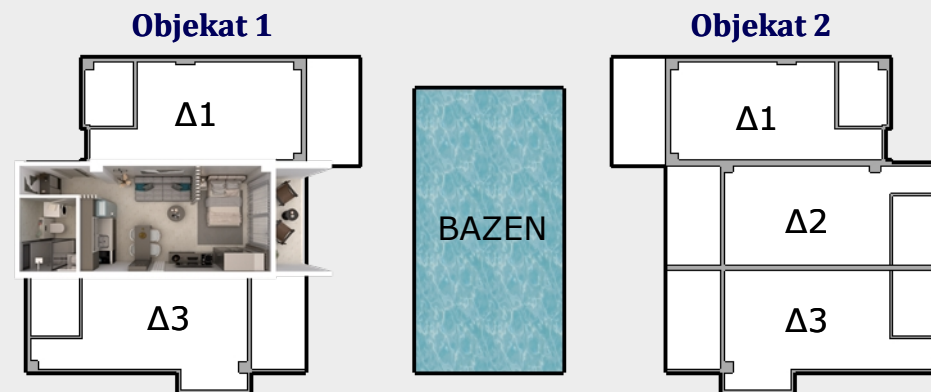

Objekat 1 32 m²

APARTMAN Δ2

Pozicija apartmana u kompleksu